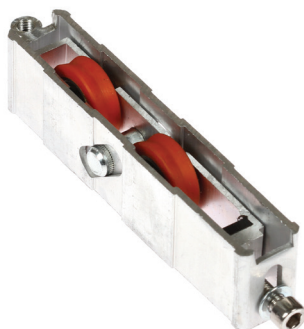

7011
Wheel 7000 type C

7012
Wheel 7000 plastic (heavy weight)

7013
Wheel 7000 plastic double

7014
Wheel 7000 double (heavy weight)
عجل دبل قاعدة زنك وزن دفعة ١٣٠ كيلو

7015
Wheel 6000 (heavy weight)

7016
Wheel 7000 aluminium double