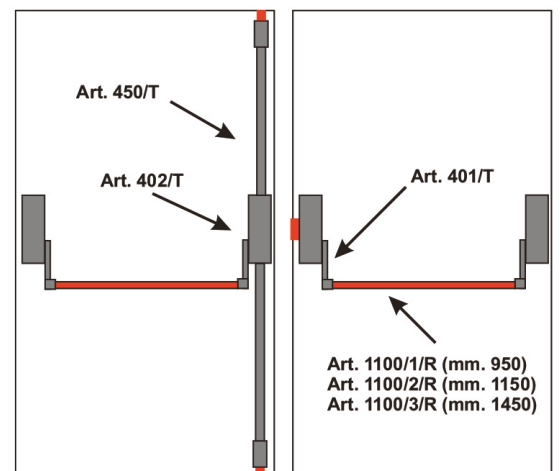

2066
Push bar double panic exit device

2067
Single panic exit device

2068
Double panic exit device

Self drilling screws

Art NO	Size	Type		
3001	M 4.2 x 13	برغي راس طبعة ١,٣ سم		
3002	M 4.2 x 16	برغي راس طبعة ١,٦ سم		
3003	M 4.2 x 19	برغي راس طبعة ١,٩ سم		
3004	10 x 3/4	برغي ريشة راس مدور ٧٠٠٠		
3005	M 4.2 x 10	برغي ريشة راس مدور ١ سم		
3006	M 4.2 x 13	برغي ريشة راس مدور ١,٣ سم		
3007	M 4.2 x 16	برغي ريشة راس مدور ١,٦ سم		
3008	M 4.2 x 19	برغي ريشة راس مدور ١,٩ سم		
3009	M 4.8 x 25	برغي ريشة راس مدور ٢,٥ سم		
3010	M 4.8 x 38	برغي ريشة راس مسح ٣,٨ سم		
3011	M 4.2 x 13	برغي ريشة راس مسح ١,٣ سم		
3012	M 4.2 x 16	برغي ريشة راس مسح ١,٦ سم		
3013	M 4.2 x 19	برغي ريشة راس مسح ١,٩ سم		
3014	M 4.8 x 25	برغي ريشة راس مسح ٢,٥ سم		
3015	M 4.8 x 38	برغي ريشة راس مسح ٣,٨ سم		
Drywall Screw				
3016	M3.5 x 25 mm	برغي اور راس مسح ٢,٥ سم		
3017	M3.9 x 38 mm	برغي اور راس مسح ٣,٨ سم		