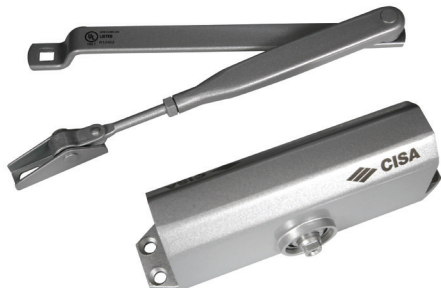

Laza cylinders
2033 - 6 cm
2034 - 7 cm
2035 - 8 cm
2036 - 10 cm

Laza lock
2037 - 20 cm
2038 - 25 cm
2039 - 30 cm
2040 - 35 cm

26

2041
Door closer riddle type

2042
Door closer blower type

2043
Hasp 2000 magic