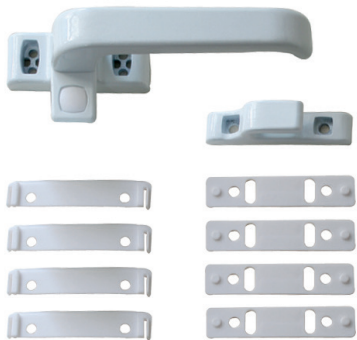

The Power Of Choice

Profile 4000

4001  100
Handle 4000 aluminium

- 1
- 2
- 3
- 4

4002  100
Handle 4000 aluminium round

- 1
- 2
- 3
- 4

4003  40x4
Hinges 4000

- 1
- 2
- 3
- 4