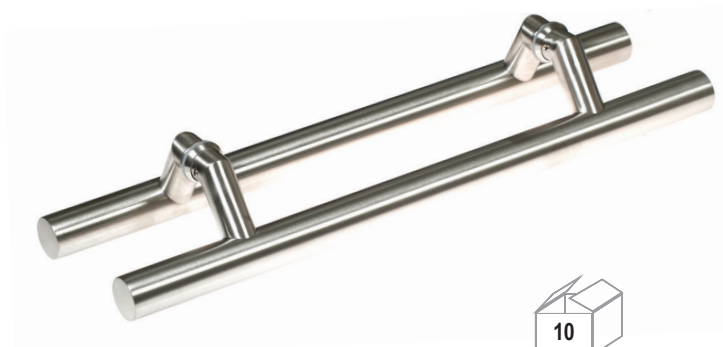

Art NO	Model	Motor type
2051	SS304 / Dia 32	50 cm
2052	SS304 / Dia 32	60 cm
2053	SS304 / Dia 32	70 cm
2054	SS304 / Dia 32	80 cm
2055	SS304 / Dia 32	90 cm
2056	SS304 / Dia 32	100 cm

Art NO	Model	Motor type
2057	SS304 / Dia 32	40 cm
2058	SS304 / Dia 32	60 cm
2059	SS304 / Dia 32	80 cm
2060	Screw cover	