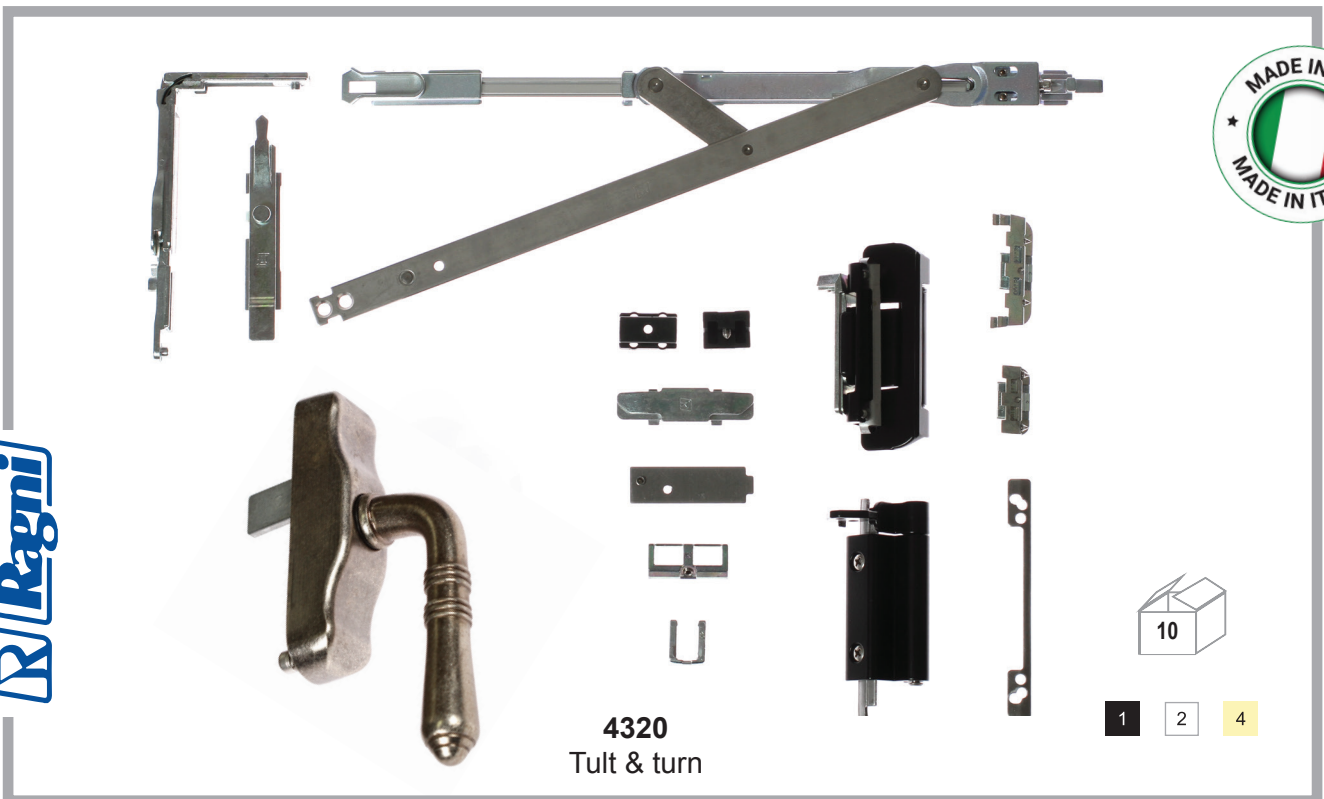

4320
Tult & turn

- 1
- 2
- 4

1	2	3	4	5	6
9005		Mach	1013	9001	9006