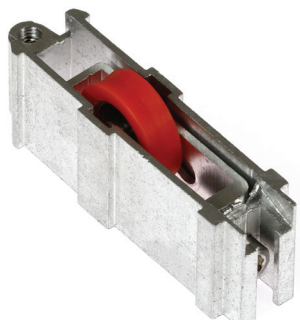

7011
Wheel 7000 type C

7012
Wheel 7000 plastic (heavy weight)

7013
Wheel 7000 plastic double

7014
Wheel 7000 double (heavy weight)
عجل دبل قاعدة زنك وزن دفعة ١٣٠ كيلو

7015
Wheel 6000 (heavy weight)

7016
Wheel 7000 aluminium double